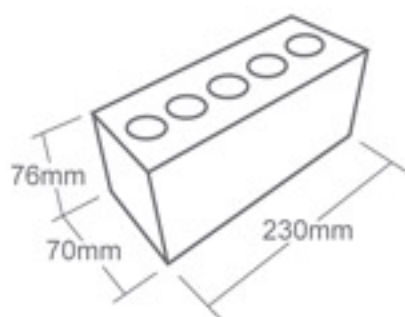

FOOTHILLS COLLECTION

花園系列

花砌。砌傳如固牆完材。到
(式)堆比。是砌是面等達
統空洞)成有構更團處表子又
傳中五完會結，花同何石本
磚用為在後的理外不任何洗成
牆領列磚之固處此牆貼、少。
砌先系磚了穩筋。磚再、不的
灣率團牆乾更植。統需磚省目
台列(花泥牆配湯傳無瓷節的
破系磚空水磚搭金與面如實觀
突圍牆中；統果若磚成，著美

果，土綠。
效度陶於用
磚溫。屬使
頭節果，心
火調效品安
於有的產請
屬質音工，
列材隔加一
系土，學之
園陶度化材
花，濕非建